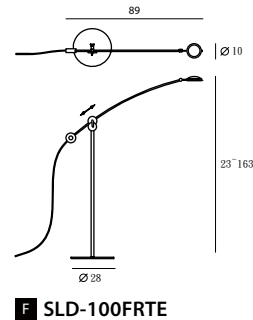

單位 Measurement : 公分 cm

型號 Model	類型 Type	光源 Bulb/ Illuminant	材質 Materials	尺寸 Size (LxWxH)cm	顏色 Color	特殊性 Feature
SLD-100DRTE SLD-100FRTE SLD-100WRTE	桌燈 Desk 立燈 Floor 壁燈 Wall	LED 8.6W 3000K 600Lm CRI90	銅、紅銅/黃銅 steel, copper/brass	73 x 21 x 62 89 x 25 x 120 155 x 10 x 50	紅銅、黃銅 copper, brass	多方向調整 觸碰式記憶調光 multi-direction adjusted /touch dimmer