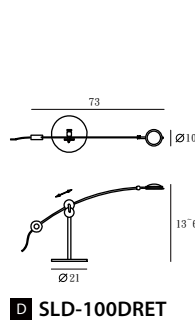

單位 Measurement : 公分 cm

型號 Model	類型 Type	光源 Bulb/ Illuminant	材質 Materials	尺寸 Size (LxWxH)cm	顏色 Color	特殊性 Feature
SLD-100DRTE SLD-100FRTE SLD-100WRTE	桌燈 Desk 立燈 Floor 壁燈 Wall	LED 8.6W 3000K 600Lm CRI90	銅、紅銅/黃銅 steel, copper/brass	73 x 21 x 62 89 x 25 x 120 155 x 10 x 50	紅銅、黃銅 copper, brass	多方向調整 觸碰式記憶調光 multi-direction adjusted /touch dimmer