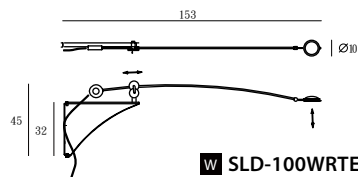

單位 Measurement : 公分 cm

型號 Model	類型 Type	光源 Bulb/ Illuminant	材質 Materials	尺寸 Size (LxWxH)cm	顏色 Color	特殊性 Feature
SLD-100DRTE SLD-100FRTE SLD-100WRTE	桌燈 Desk 立燈 Floor 壁燈 Wall	LED 8.6W 3000K 600Lm CRI90	銅、紅銅/黃銅 steel, copper/brass	73 x 21 x 62 89 x 25 x 120 155 x 10 x 50	紅銅、黃銅 copper, brass	多方向調整 觸碰式記憶調光 multi-direction adjusted /touch dimmer