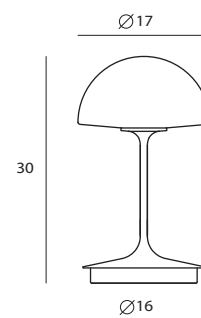

matt opal + shiny satin

D SG-7992DJ

單位 Measurement : 公分 cm

型號 Model	類型 Type	光源 Bulb/ Illuminant	材質 Materials	尺寸 Size (LxWxH)cm	特殊性 Feature
SG-7992DJ	桌燈 Desk	G9 1 x Max 33W	口吹玻璃, 鋼 mouth-blown glass, steel	17 x 17 x 30	DJ 調光開關 DJ dimmer