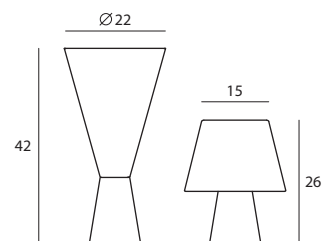

blue

purple

orange

white

**D** SQ-420D

單位 Measurement : 公分 cm

型號 Model	類型 Type	光源 Bulb/ Illuminant	材質 Materials	尺寸 Size (LxWxH)cm	顏色 Color	特殊性 Feature
SQ-420D	桌燈 Desk	E27 1 x Max 46W Halogen	矽膠 silicone rubber	22 x 22 x 42	繽紛色：白、橘、藍、紫 / 夜光色：粉綠、粉紫 Normal: white, orange, blue, purple Fluorescent: light green, light purple	彈性燈罩 flexible lampshade