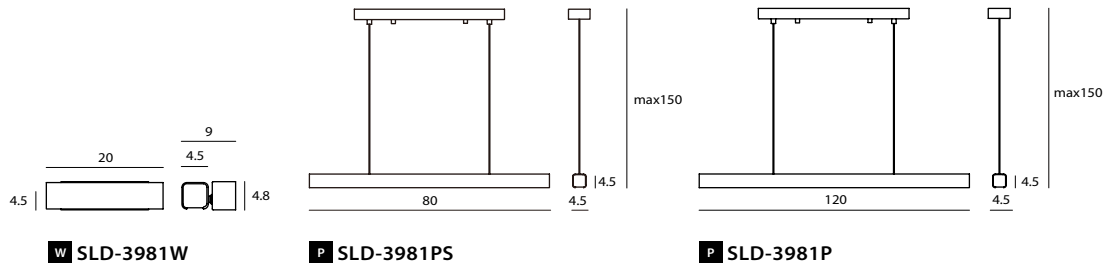

單位 Measurement: 公分 cm

型號 Model	類型 Type	光源 Bulb/ Illuminant	材質 Materials	尺寸 Size (LxWxH)cm	顏色 Color	特殊性 Feature
SLD-3981PS	吊燈 Pendant	LED 25W 3000K 1680lm CRI90	舉木、胡桃木、鋁合金 beech, walnut, aluminum	4.5 x 80 x 150	霧黑 / 霧白 matt black/ matt pure white	SLD-3981PPE SLD-3981WPE 按壓式記憶調光 push dimmer
SLD-3981P	吊燈 Pendant	LED 32W 3000K 2150lm CRI90		4.5 x 120 x 150		
SLD-3981PPE	吊燈 Pendant	LED 32W 3000K 2150lm CRI90		4.5 x 120 x 150		
SLD-3981W	壁燈 Wall	LED 5.7W 3000K 400lm CRI90		4.5 x 20 x 4.8		
SLD-3981WPE	壁燈 Wall	LED 5.7W 3000K 400lm CRI90		4.5 x 20 x 4.8		