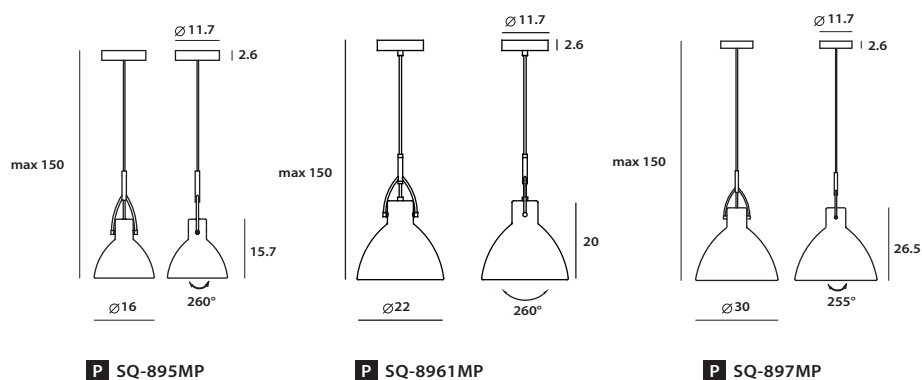

**LAITO**  
光

LAITO family is a combination of old fashion and chic. The lampshade with "fishbone" structure inspired by "banker" lamp is designer's attachment to the tradition. The device behind the lampshade is rotatable and more functional. Like you focusing on works, LAITO is focusing on you. This family includes desk, pendant and wall lamps.

Laito 是日文的「光明」之意，外型汲取自經典不朽的燈罩以及傳統銀行燈的「魚骨結構」，是對復古的眷戀；以俐落的線條、霧面烤漆重新定義出都市低調與簡單的性格，搭配可 350°轉動的新魚骨結構，讓「光」帶著復古，走入現代實用簡約生活之中。此系列完整地包含桌、壁、吊燈。

單位 Measurement : 公分 cm

型號 Model	類型 Type	光源 Bulb/ Illuminant	材質 Materials	尺寸 Size (LxWxH)cm	顏色 Color	特殊性 Feature
SQ-895MP SQ-8961MP SQ-897MP	吊燈 Pendant S 吊燈 Pendant M 吊燈 Pendant L	E27 1 x Max 46W Halogen E27 1 x Max 46W Halogen E27 1 x Max 77W Halogen	鋼 steel	16 x 16 x 150 22 x 22 x 150 30 x 30 x 150	霧白 / matt white 霧黑 / matt black 紅銅 / copper 亮鎳 / chrome	燈罩可旋轉 shade rotatable