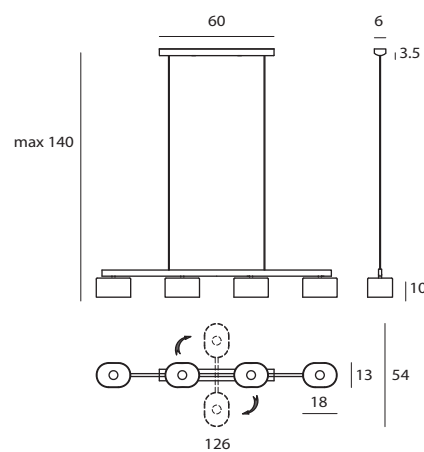

享用美食與凝聚家人情感必備的晚餐，少不了一盞襯托色、香、味及溫馨氣氛的燈飾，讓所有的團圓格外舒適。由手工口吹玻璃組成的「家族」餐吊燈，可由「一字型」轉成「十字型」，透過按壓式記憶調光開關，可為您用餐時、工作時、閱讀時找到最舒適、自然的亮度。有沒有發現，燈罩、燈體和壁蓋的剖面，都是特殊形狀呢？！

matt opal + matt black

P SG-323CTR4

單位 Measurement : 公分 cm

型號 Model	類型 Type	光源 Bulb/ Illuminant	材質 Materials	尺寸 Size (LxWxH)cm	特殊性 Feature
SG-323CTR4	吊燈 Pendant	G9 4 x 40W 鹵素燈泡	口吹玻璃, 鋼 mouth-blown glass, steel	126 x 54 x 140	十字旋轉燈桿 cross-bar