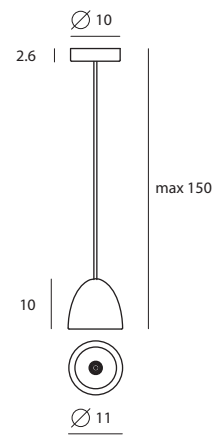

厚實的透明玻璃，就像冰河時期時冷艷的冰川，光影層層反射出晶透耀眼的光芒。清透的加厚玻璃加上亮白烤漆金屬內反射罩，讓 GLACIER 閃耀著現代感十足的絢麗，簡潔流暢的外型雖小，卻依舊光彩奪目。冰河系列有吊燈、壁燈兩款。

cast glass, steel / Pendant

cast glass, steel / Wall

W SG-623WRE

P SD-623PQ

單位 Measurement : 公分 cm

型號 Model	類型 Type	光源 Bulb/ Illuminant	材質 Materials	尺寸 Size (LxWxH)cm	特殊開關 Dimmer
SG-623WR SG-623WRE SG-623P	壁燈 Wall 壁燈 Wall 吊燈 Pendant	G9 1 x Max 33W	玻璃, 鋼 cast glass, steel	11 x 19 x 17 11 x 19 x 17 11 x 11 x 150	燈罩可旋轉 shade rotatable (Wall) 旋鈕調光開關 built-in dimmer (Wall)