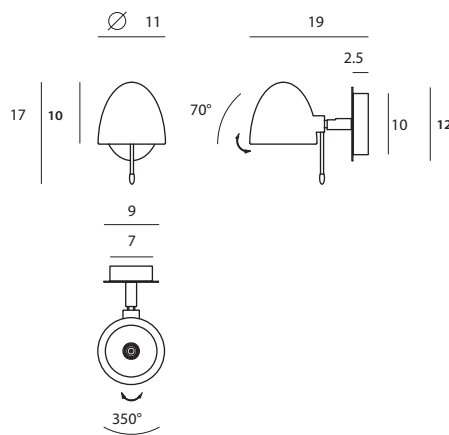

厚實的透明玻璃，就像冰河時期時冷艷的冰川，光影層層反射出晶透耀眼的光芒。清透的加厚玻璃加上亮白烤漆金屬內反射罩，讓 GLACIER 閃耀著現代感十足的絢麗，簡潔流暢的外型雖小，卻依舊光彩奪目。冰河系列有吊燈、壁燈兩款。

cast glass, steel / Pendant

cast glass, steel / Wall

W SG-623WRE

P SD-623PQ

單位 Measurement : 公分 cm

型號 Model	類型 Type	光源 Bulb/ Illuminant	材質 Materials	尺寸 Size (LxWxH)cm	特殊開關 Dimmer
SG-623WR SG-623WRE SG-623P	壁燈 Wall 壁燈 Wall 吊燈 Pendant	G9 1 x Max 33W	玻璃, 鋼 cast glass, steel	11 x 19 x 17 11 x 19 x 17 11 x 11 x 150	燈罩可旋轉 shade rotatable (Wall) 旋鈕調光開關 built-in dimmer (Wall)