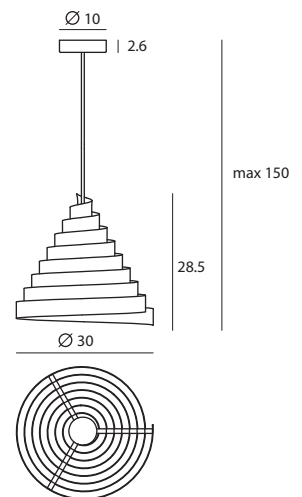

P SQ-335MP

單位 Measurement : 公分 cm

型號 Model	類型 Type	光源 Bulb/ Illuminant	尺寸 Size (LxWxH)cm	材質 Materials	顏色 Color
SQ-335MP	吊燈 Pendant	E27 1 x Max 46W Halogen	30 x 30 x 150	鋼 steel	霧白, 霧粉紅, 粉綠 matt white, matt pink, pistachio green