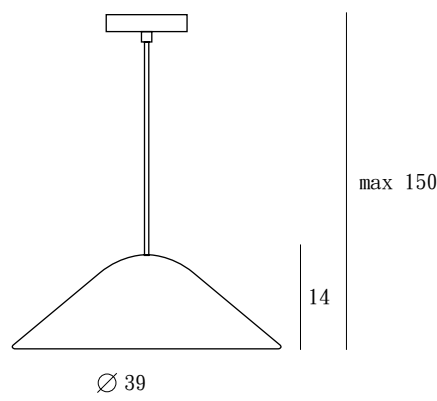

相傳達摩面壁苦修佛法九年，因其屹立不倒，尊稱為不倒翁。Damo曲線間流露沈穩感，誠如達摩大師灑然挺立於山間，堅毅而不拔；可調式燈罩的設計，與不倒翁搖動仍立定於原地的概念，有著異曲同工之妙。Damo不僅於居家環境中散發靜謐光氛，更展現其沈穩而內斂的生命力。

copper

matt black

matt brass

P SQ-339MP

單位 Measurement : 公分 cm

型號 Model	類型 Type	光源 Bulb/ Illuminant	材質 Materials	尺寸 Size (LxWxH)cm	顏色 Color
SQ-339MP	吊燈 Pendant	E27 2 x Max 40W Halogen	鋼、玻璃 steel, glass	14 x 39 x 150	紅銅、黃銅、霧黑 copper, matt brass, matt black