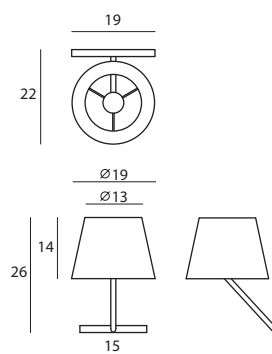

光和影子總是形影不離，分享彼此的小祕密，這種如影隨形的親密，是「相伴」的小心機！透過具像的立影，即使沒有點亮它，依然感受它陪在你身邊。陪伴，是人與人之間最無價的禮物。

matt white / Wall

matt black / Wall

W SQ-513MW

單位 Measurement : 公分 cm

型號 Model	類型 Type	光源 Bulb/ Illuminant	材質 Materials	尺寸 Size (LxWxH)cm	顏色 Color
SQ-513MW	壁燈 Wall	E14 1 x Max 30W Halogen	鋼 steel	22 x 19 x 26	霧白、霧黑 matt white, matt black