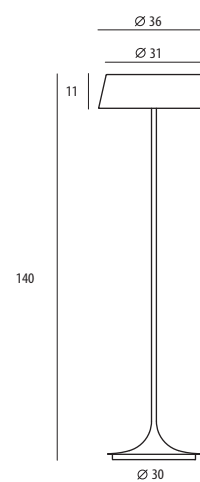

F SQ-6350MF-1

單位 Measurement: 公分 cm

型號 Model	類型 Type	光源 Bulb/ Illuminant	材質 Materials	尺寸 Size (LxWxH)cm	顏色 Color	特殊性 Feature
SQ-6350MDJ2 SQ-6350MF-1	桌燈 Desk 立燈 Floor	E27 2 x Max 46W Halogen E27 2 x Max 46W Halogen	鋼、銅 steel, brass	36 x 36 x 50 36 x 36 x 140	霧黑復古烤漆 oil bronze	專利 DJ 調光 (桌燈) DJ dimmer (Patent) (desk lamp)