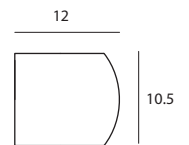

W SLD-7033CWO / SG-7033CWO

W SLD-7034CWO / SG-7034CWO

單位 Measurement : 公分 cm

型號 Model	類型 Type	光源 Bulb/ Illuminant	材質 Materials	尺寸 Size (LxWxH)cm
SG-7033CWO SG-7034CWO SLD-7033CWO SLD-7034CWO	壁燈 Wall Square 壁燈 Wall Round 壁燈 Wall Square 壁燈 Wall Round	G9 1 x Max 33W Halogen G9 1 x Max 33W Halogen LED 1 x 5W 3000K, 425lm, CRI 80 LED 1 x 5W 3000K, 425lm, CRI 80	燈罩：水泥 燈體與底座：鋼 Shade: concrete Stem & base: steel	13 x 13 x 13 14 x 12 x 10.5 13 x 13 x 13 14 x 12 x 10.5