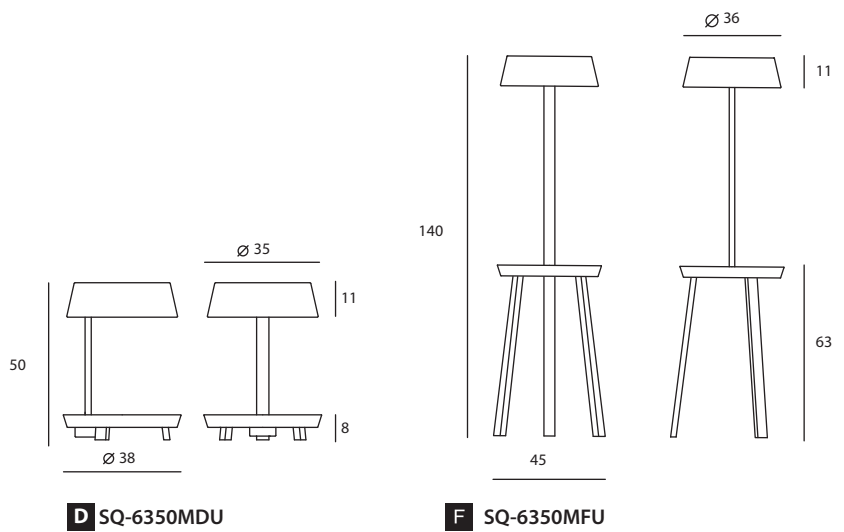

CARRY 的靈感·來自繁忙的生活中想帶給您一絲貼心。除了以節能光源點亮並點綴空間外·更多了實用便利性：木質圓盤能讓您隨意放置暫時不知該放哪裡的各式小物。另外·還有特別為商務人士所設計的 USB 插槽·可讓您的智慧型手機或平板電腦安心地放置並充電·或者·插上 USB 喇叭·煮杯咖啡·悠閒地享受音樂。在 CARRY 沉穩的霧面烤漆外表下·靜靜整理繁忙人生中的瑣碎。CARRY 有桌燈、立燈兩種款式。

matt white/ Desk

matt black/ Desk

matt white/ Floor

matt black/ Floor

D SQ-6350MDU

F SQ-6350MFU

單位 Measurement : 公分 cm

型號 Model	類型 Type	光源 Bulb/ Illuminant	材質 Materials	尺寸 Size (LxWxH)cm	顏色 Color	特殊性 Feature
SQ-6350MDU	桌燈 Desk	E27 2 x 46W Halogen	鋼、櫻木	38 x 38 x 50	霧白+櫻木 matt white w/ wood	附 USB 接頭
SQ-6350MFU	立燈 Floor	E27 2 x 46W Halogen	steel, beech	45 x 45 x 140	霧黑+紅 matt black w/ red	USB Adapter