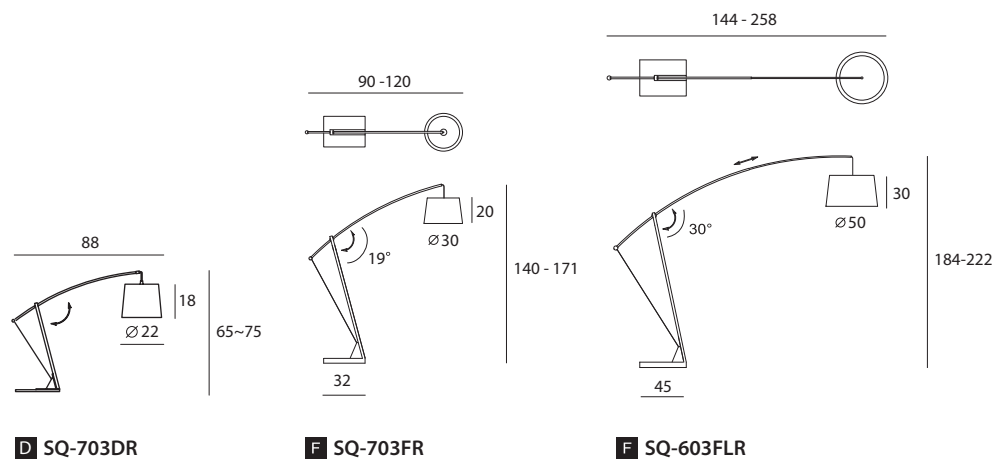

D SQ-703DR

F SQ-703FR

F SQ-603FLR

單位 Measurement : 公分 cm

型號 Model	類型 Type	光源 Bulb/ Illuminant	材質 Materials	尺寸 Size (LxWxH)cm	顏色 Color	特殊性 Feature
SQ-703DR	桌燈 Desk	E27 1 x Max 46W Halogen	布, 鋼, 樺木 fabric, steel, beech	22 x 88 x 75	霧黑 matt black	可調整跨距燈桿 adjustable arm
SQ-703FR	立燈 Floor	E27 1 x Max 46W Halogen		30 x 126 x 147		
SQ-603FLR	立燈 Floor XL	E27 3 x Max 46W Halogen		50 x 258 x 222