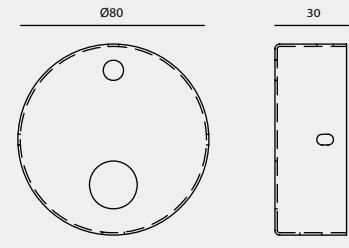

CANOPY TYPE

壁 蓋 種 類

A

A1

A2

A3

A4

A5