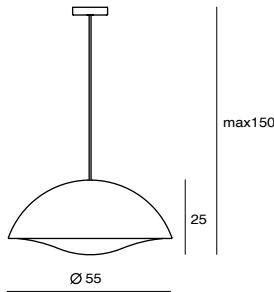

STALA 結晶

STALA is inspired from stalactite which must be formed in certain geologically circumstances and it takes tens of thousands years to come into being. The sanding painting finish symbols the rocky cave around stalactite. The smooth glass diffuser turns the illuminant into the tender warmth. With delicate structural device, users have easy access to approach the purpose of replacing bulbs.

在特定地質條件下，鐘乳石於數萬年漫長歷史中一點一滴慢慢結晶，如同燈飾工藝的慢工細活，造就非凡美感。以特殊砂漆傳達岩洞內的觸感，而弧面毛玻璃彷彿欲滴的圓潤鐘乳石，同時將刺眼的光線轉為溫柔空間的光暈。雙手將燈罩上移，即可更換燈泡，不必卸下玻璃罩。

By Chen, Chao Cheng 陳昭成, 2012