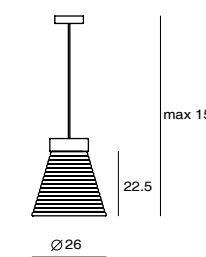

QIN P
SQ-292P
E27 1 x Max 46W Halogen
mouth-blown glass, beech
shiny opal/ clear
Canopy: A3
Plate: A6