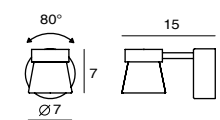

「沁」是滲入且浸潤心脾，以木頭、口吹玻璃與金屬結合出意想不到的效果，實木的穩重與玻璃的清透平衡出舒服感受，彷彿和煦的午後陽光從窗外輕輕灑入，清新感沁入人心。系列包括玻璃吊燈兩款，及金屬吊、壁燈各一款共四種型式，玻璃吊燈可使用鎢絲或節能燈泡；金屬系列使用 LED，壁燈搭配觸碰調光鍵並可 90 度左右擺動，找到最適合的亮度和角度。

By Li, Hui Lun 李慧倫, 2012

QIN W LED
 SLD-92MWTE
 LED 5W 3000K 425lm CRI80
 aluminum, beech
 matt black/ matt pure white/ matt grey
 left-right adjustable shade, touch dimmer
 Canopy: A2
 Plate: E