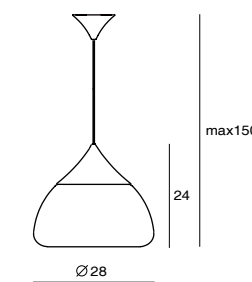

山林層疊翠，雲霧翻湧而變化於虛無縹緲間的裊繞景象，若能捕捉住，時而欣賞，多麼令人快意！點綴空間盎然樣的 MIST 吊燈，經由老師傅多年經驗操刀，精彩地將大片風景與玻璃交融。似有若無的霧面噴砂處理，自底部雲湧而起，燈亮時的氳氳感，彷彿日出初醒的光絲，瀰漫於雲海間；熄燈時的 MIST，恰如朵朵白雲，輕躍天空。

By Chen, Chao Cheng 陳昭成, 2014

MIST P M

MIST P M
 SQ-8997P
 E27 1 x Max 46W Halogen
 mouth-blown glass, steel
 copper/ matt brass/ chrome
 sand-blasted
 Canopy: D2
 Plate: A12