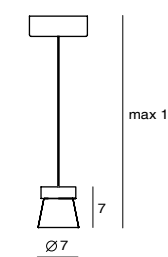

「沁」是滲入且浸潤心脾，以木頭、口吹玻璃與金屬結合出意想不到的效果，實木的穩重與玻璃的清透平衡出舒服感受，彷彿和煦的午後陽光從窗外輕輕灑入，清新感沁入人心。系列包括玻璃吊燈兩款，及金屬吊、壁燈各一款共四種型式，玻璃吊燈可使用鎢絲或節能燈泡；金屬系列使用 LED，壁燈搭配觸碰調光鍵並可 90 度左右擺動，找到最適合的亮度和角度。

By Li, Hui Lun 李慧倫, 2012

QIN W LED
 SLD-92MWTE
 LED 5W 3000K 425lm CRI80
 aluminum, beech
 matt black/ matt pure white/ matt grey
 left-right adjustable shade, touch dimmer
 Canopy: A2
 Plate: E