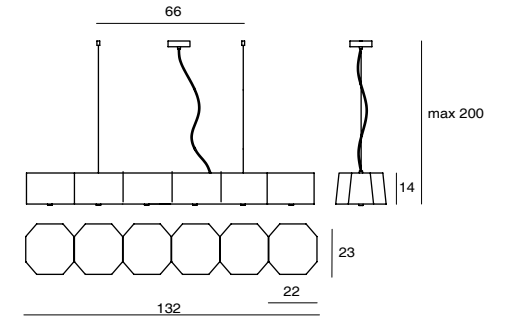

手工焊接而成的燈罩，表現出如同石頭風化後的果斷線條，帶來不同角度的光影變化。櫟木軸心的木紋，將大自然的鬼斧神工融入其中。「柘」結合了人類與自然的工藝，然後，用光來串接，霧面玻璃柔化了刺眼的光線。

By Li, Hui Lun 李慧倫, 2011

ZHE D
SQ-2322MD
E27 1 x Max 46W Halogen

ZHE P4
SQ-2322MPL4
E27 4 x Max 46W Halogen
steel, glass, beech
matt black/ matt pure white
Canopy: A3
Plate: A6