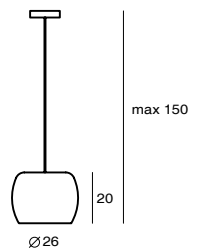

NEWTON P
SQ-7997P
E27 1 x Max 77W Halogen
mouth-blown glass, steel
Canopy: A
Plate: A