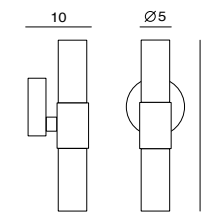

T1

Taking the idea of classical collection, the JOJO, which has been launched over 20 years, the tube lamp T1 improves the feature and now ready to turn a new page. This LED glass tube moves up and down. Users are able to adjust the length of the lamp without any difficulties. As the young designer, T1 brings numerous energies into spaces with an elegant appearance.

取自溜溜球一上一下概念，燈款 JOJO 隨時調整燈罩高度，伴著口吹玻璃滲透光暈的經典樂章，隨著長笛狀 T1 的推出，吹奏新一代樂曲。出自年輕設計師之手，T1 的簡約時尚，不僅為全系列注入活力泉源，也象徵 SEED 承襲經典再超越的因子。

By Chang, Ting Ting 張婷婷, 2015

IP 44

IP 44