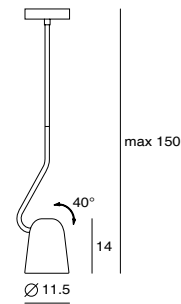

DOBI 多比

Since living spaces are generally not as spacious as before, we redesign a series of popular collections in 2015 and enable them to fit well than the original ones. DOBI is an extension from DODO, the design which was inspired by the comical bird from Alice in wonderland. Other than amending the size, the DOBI collection maintains whatever DODO has to offer, such as dip switch, the adjustable shade, etc. For those who has limited budget and living spaces, DOBI would be certainly ideal to collect.

因應現代大部份有限居家空間，2015年我們推出一系列 MINI 延伸款，尺寸更精巧，與環境的結合更密切。圓筒狀的 DODO，可活潑、可沈靜、可時髦、可典雅的多風格展現，自推出即吸引不少目光。DOBI 承襲 DODO 的基因，比例縮小，功能依舊，讓小空間的您，也能一享與 DODO 歷險的樂趣！

By Chen, Chao Cheng 陳昭成, 2015