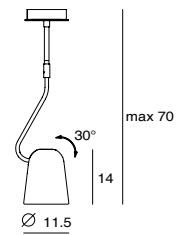

DOBI 多比

Since living spaces are generally not as spacious as before, we redesign a series of popular collections in 2015 and enable them to fit well than the original ones. DOBI is an extension from DODO, the design which was inspired by the comical bird from Alice in wonderland. Other than amending the size, the DOBI collection maintains whatever DODO has to offer, such as dip switch, the adjustable shade, etc. For those who has limited budget and living spaces, DOBI would be certainly ideal to collect.

因應現代大部份有限居家空間，2015年我們推出一系列 MINI 延伸款，尺寸更精巧，與環境的結合更密切。圓筒狀的 DODO，可活潑、可沈靜、可時髦、可典雅的多風格展現，自推出即吸引不少目光。DOBI 承襲 DODO 的基因，比例縮小，功能依舊，讓小空間的您，也能一享與 DODO 歷險的樂趣！

By Chen, Chao Cheng 陳昭成, 2015