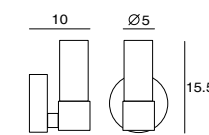

T1

Taking the idea of classical collection, the JOJO, which has been launched over 20 years, the tube lamp T1 improves the feature and now ready to turn a new page. This LED glass tube moves up and down. Users are able to adjust the length of the lamp without any difficulties. As the young designer, T1 brings numerous energies into spaces with an elegant appearance.

取自溜溜球一上一下概念，燈款 JOJO 隨時調整燈罩高度，伴著口吹玻璃滲透光暈的經典樂章，隨著長笛狀 T1 的推出，吹奏新一代樂曲。出自年輕設計師之手，T1 的簡約時尚，不僅為全系列注入活力泉源，也象徵 SEED 承襲經典再超越的因子。

By Chang, Ting Ting 張婷婷, 2015

IP 44

IP 44