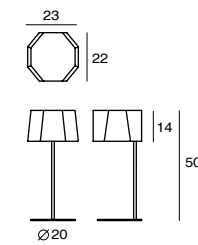

手工焊接而成的燈罩，表現出如同石頭風化後的果斷線條，帶來不同角度的光影變化。櫟木軸心的木紋，將大自然的鬼斧神工融入其中。「柘」結合了人類與自然的工藝，然後，用光來串接，霧面玻璃柔化了刺眼的光線。

By Li, Hui Lun 李慧倫, 2011

ZHE D
SQ-2322MD
E27 1 x Max 46W Halogen

ZHE P4
SQ-2322MPL4
E27 4 x Max 46W Halogen
steel, glass, beech
matt black/ matt pure white
Canopy: A3
Plate: A6