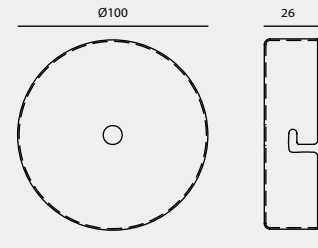

CANOPY TYPE

壁 蓋 種 類

A

A1

A2

A3

A4

A5