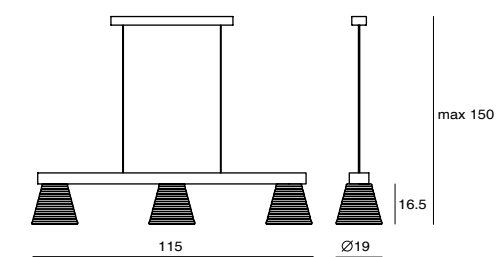

QIN P3
SQ-192CT3
E27 3 x Max 46W Halogen
mouth-blown glass, beech
shiny opal/ clear
Canopy: C6
Plate: A1

Photo Credit: Folk Design