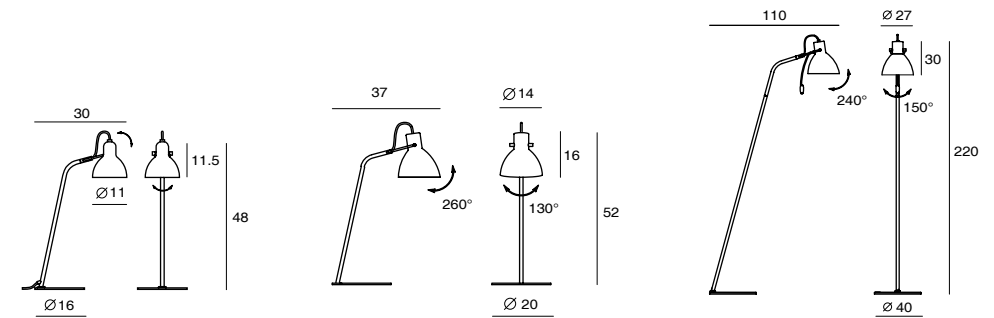

LAITO 光

LAITO collection is a tribute to vintage designs. The idea came from "banking lamps" which were largely used in banks back in old days. It has a specialized fishbone-like structure to enhance balance and allow the lampshade to rotate. When you focus on works, LAITO is focusing on you.

Laito 是日文的「光明」之意，外型汲取自經典不朽的燈罩以及傳統銀行燈的「魚骨結構」，是對復古的眷戀；以俐落的線條、霧面烤漆重新定義出都市低調與簡單的性格，搭配可 350° 轉動的新魚骨結構，讓「光」帶著復古，走入現代實用簡約生活之中。

By Chen, Chao Cheng 陳昭成, 2007