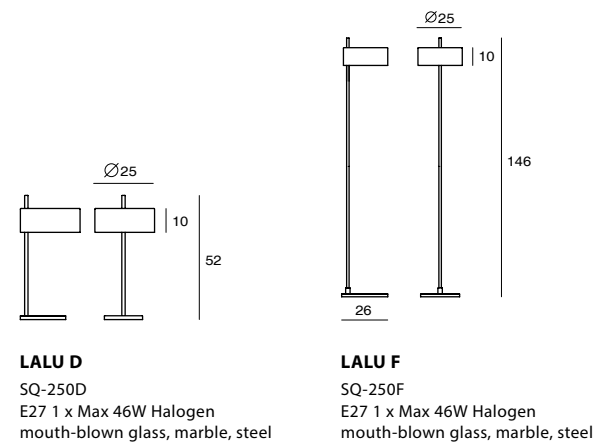

LALU D
SQ-250D
E27 1 x Max 46W Halogen
mouth-blown glass, marble, steel

LALU F
SQ-250F
E27 1 x Max 46W Halogen
mouth-blown glass, marble, steel