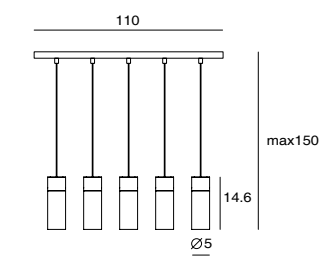

T1

Taking the idea of classical collection, the JOJO, which has been launched over 20 years, the tube lamp T1 improves the feature and now ready to turn a new page. This LED glass tube moves up and down. Users are able to adjust the length of the lamp without any difficulties. As the young designer, T1 brings numerous energies into spaces with an elegant appearance.

取自溜溜球一上一下概念，燈款 JOJO 隨時調整燈罩高度，伴著口吹玻璃滲透光暈的經典樂章，隨著長笛狀 T1 的推出，吹奏新一代樂曲。出自年輕設計師之手，T1 的簡約時尚，不僅為全系列注入活力泉源，也象徵 SEED 承襲經典再超越的因子。

By Chang, Ting Ting 張婷婷, 2015

IP 44

IP 44