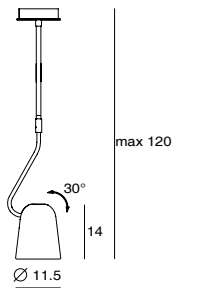

DOBI 多比

Since living spaces are generally not as spacious as before, we redesign a series of popular collections in 2015 and enable them to fit well than the original ones. DOBI is an extension from DODO, the design which was inspired by the comical bird from Alice in wonderland. Other than amending the size, the DOBI collection maintains whatever DODO has to offer, such as dip switch, the adjustable shade, etc. For those who has limited budget and living spaces, DOBI would be certainly ideal to collect.

因應現代大部份有限居家空間，2015年我們推出一系列 MINI 延伸款，尺寸更精巧，與環境的結合更密切。圓筒狀的 DODO，可活潑、可沈靜、可時髦、可典雅的多風格展現，自推出即吸引不少目光。DOBI 承襲 DODO 的基因，比例縮小，功能依舊，讓小空間的您，也能一享與 DODO 歷險的樂趣！

By Chen, Chao Cheng 陳昭成, 2015