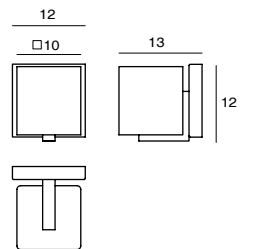

禪，是一種先放下才能得到的境界。「禪」壁燈以幾何型的白玉玻璃與古銅壁蓋構成，無憂無礙輕掛牆上，宛如進入禪定的僧侶。似有若無的存在，卻散發著溫厚而真實的光。

By Chen, Chao Cheng 陳昭成, 2004

ZEN W 102

ZEN W 102
SG-102W1
G9 1 x Max 33W Halogen
Mouth-blown glass, steel (oil bronze)
Canopy: B5
Plate: C1