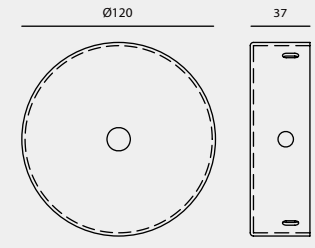

CANOPY TYPE

壁 蓋 種 類

A

A1

A2

A3

A4

A5