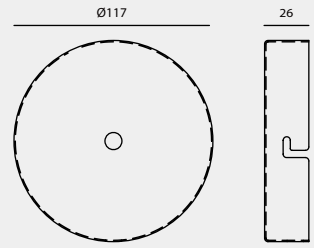

CANOPY TYPE

壁 蓋 種 類

A

A1

A2

A3

A4

A5