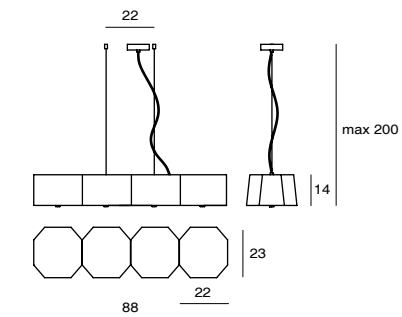

手工焊接而成的燈罩，表現出如同石頭風化後的果斷線條，帶來不同角度的光影變化。櫟木軸心的木紋，將大自然的鬼斧神工融入其中。「柘」結合了人類與自然的工藝，然後，用光來串接，霧面玻璃柔化了刺眼的光線。

By Li, Hui Lun 李慧倫, 2011

ZHE D
SQ-2322MD
E27 1 x Max 46W Halogen

ZHE P4
SQ-2322MPL4
E27 4 x Max 46W Halogen
steel, glass, beech
matt black/ matt pure white
Canopy: A3
Plate: A6