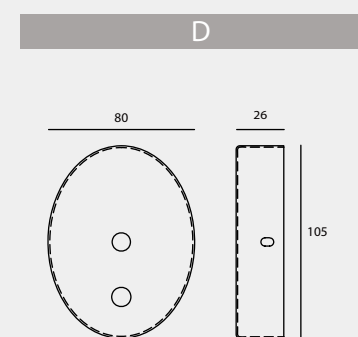

B2

B3

B4

B5

B6

CANOPY TYPE
壁 蓋 種 類

BACK PLATE TYPE

壁 鐵 種 類