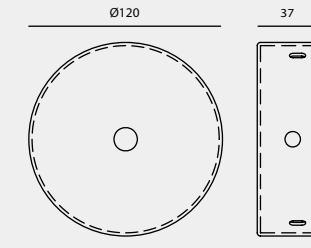

CANOPY TYPE

壁 蓋 種 類

A

A1

A2

A3

A4

A5