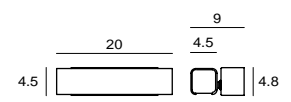

MUMU 目木

Taking the homonym in Chinese, MUMU sounds the same way as "seeing the wood". The designer Dian has been learning wood craft for years. It is the warmest material for him. Hence, to balance the cold sense of the linear metal body, he sets the beech/ walnut pieces on both ends of the LED pendant. Once you meet MUMU, you will see the woods immediately. MUMU has two versions to offer, 3000K and 5000K.

現代社會的發展，不全然引領我們走向璀璨的未來，有時人們感到無助，對環境的冷漠失去信心。觀察到此現象的設計師，結合前端科技，以簡潔的金屬材質，包覆高演色性 LED 燈體，隱喻科技發展的結晶；兩端的木片，點綴燈飾畫龍點睛效果。木頭，是最有生命力與溫度的材質，看見燈，我們即「目」見平衡冰冷感的「木」片亮點。空間中高懸的目木，娓娓道述：「即使再怎麼寒冷，總會看見一絲溫暖的存在」。

By Kuo, Keng Dian 郭庚典, 2015

MUMU W
SLD-3981W
LED 5.7W 3000K 400lm CRI90
beech, walnut wood, aluminum
matt black/ matt pure white