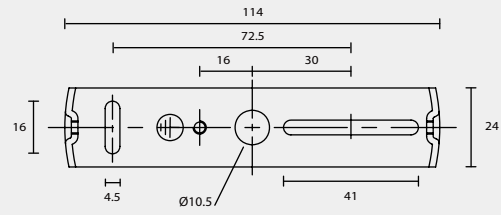

BACK PLATE TYPE

壁 鐵 種 類

A