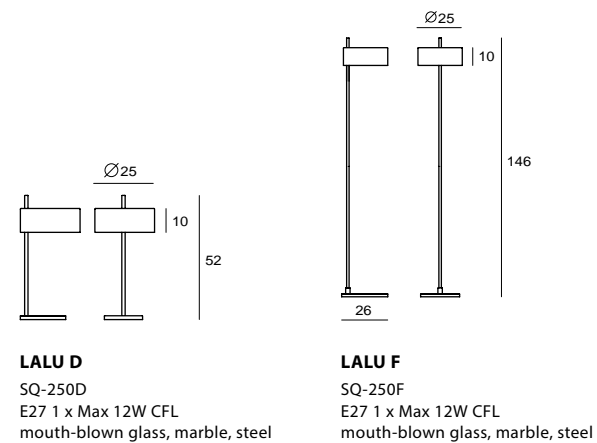

NEWTON 蘋果

Before the apple knocked Newton, no one ever found the gravitation; people say "an apple a day keeps the doctor away". Apple is not only a kind of fruit but constructs the modern technological life by bumping into science. NEWTON is made of mouth-blown glass. It appears gently charming when you turn on the light.

蘋果敲醒牛頓以前，萬有引力從未被發現，現代的生活是來自於它與科學間美麗的邂逅。手工口吹玻璃製成的 NEWTON，就像顆豐碩的蘋果，圓潤自然的線條透出溫暖柔和的光暈，點綴空間，誘發童話般的甜蜜氛圍。

By Chen, Chao Cheng 陳昭成, 2006