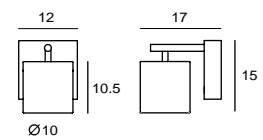

ICE P20
SD-62CFL20
G4 20 x Max 10W
cast glass, steel
Canopy: A7
Plate: A3

TRANSPARENCE W
SD-3092W
G6.35 1 x Max 50W
mouth-blown glass, steel
Canopy: B4
Plate: D2