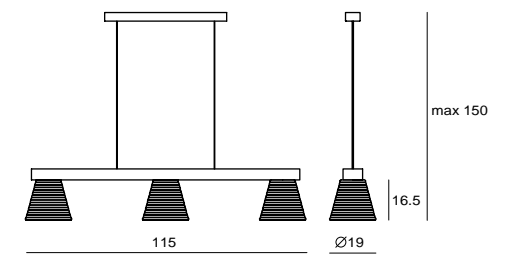

QIN P3

SQ-192CT3
E27 3 x Max 12W CFL
mouth-blown glass, beech
shiny opal
Canopy: C6
Plate: A1