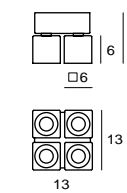

點亮北極光，感受冰雪反射所有可見的亮，彷彿置身於北方國度。溫暖的色溫與冰塊的外表相調和，體驗冬季風情的同時也溫暖您的心。

By Chen, Chao Cheng 陳昭成, 2001

ICE D
SD-60D1
G4 1 x Max 20W
cast glass, steel

ICE W2
SD-60W2
G4 2 x Max 20W
cast glass, steel
Canopy: B3
Plate: D