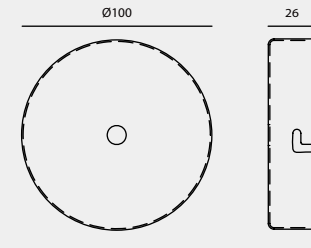

CANOPY TYPE

壁 蓋 種 類

A

A1

A2

A3

A4

A5