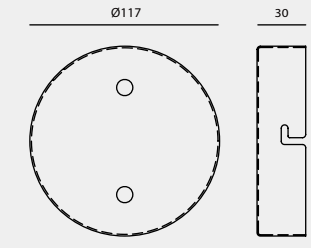

CANOPY TYPE

壁 蓋 種 類

A

A1

A2

A3

A4

A5