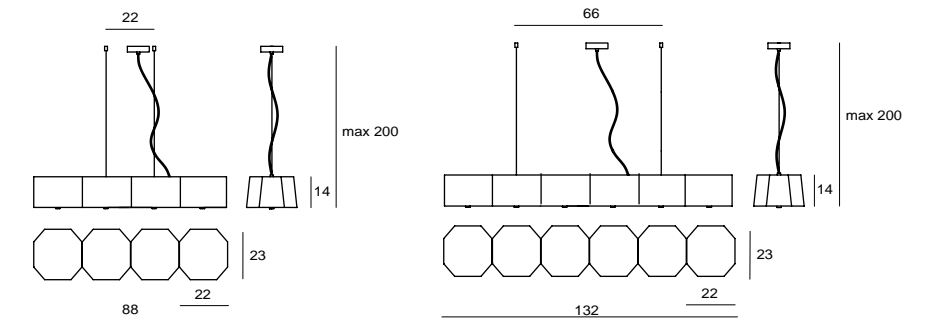

ZHE P4

SQ-2322MPL4
E27 4 x Max 12W CFL
steel, glass, beech
matt black
Canopy: A3
Plate: A6

ZHE P6

SQ-2322MPL6
E27 6 x Max 12W CFL
steel, glass, beech
matt black
Canopy: A3
Plate: A6

Photo Credit: Snuper Design