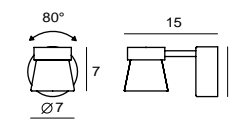

「沁」是滲入且浸潤心脾，以木頭、口吹玻璃與金屬結合出意想不到的效果，實木的穩重與玻璃的清透平衡出舒服感受，彷彿和煦的午後陽光從窗外輕輕灑入，清新感沁入人心。系列包括玻璃吊燈兩款，及金屬吊、壁燈各一款共四種型式，玻璃吊燈可使用鎢絲或節能燈泡；金屬系列使用 LED，壁燈搭配觸碰調光鍵並可 90 度左右擺動，找到最適合的亮度和角度。

By Li, Hui Lun 李慧倫, 2012

Photo Credit: Folk Design