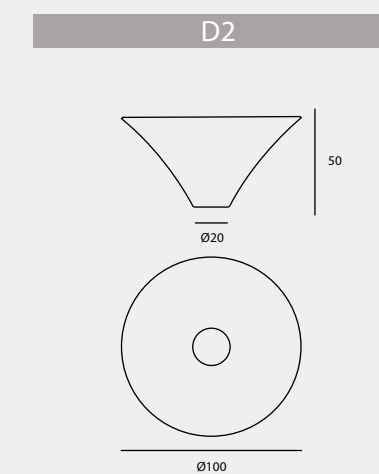

B2

B3

B4

B5

B6

CANOPY TYPE
壁 蓋 種 類

BACK PLATE TYPE

壁 鐵 種 類