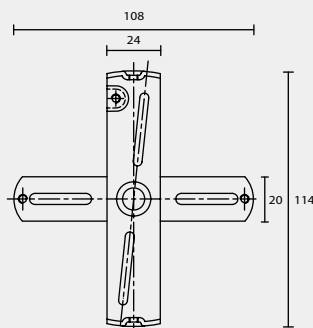

BACK PLATE TYPE

壁 鐵 種 類

B3

C1

C2

D

D1

D2