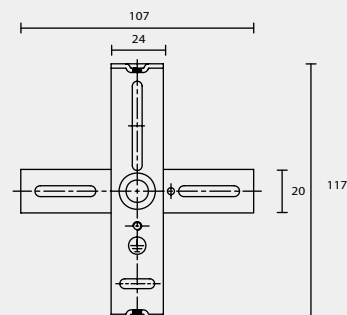

BACK PLATE TYPE

壁 鐵 種 類

B3

C1

C2

D

D1

D2