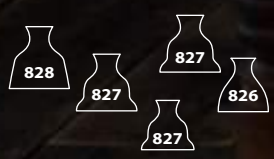

SALUTE 舉杯

SALUTE is inspired by the art of drinking wine. Sculpturally interesting, stylishly modern, the SALUTE is creatively shaped like a wine glass. Enjoy a glass of chardonnay and truly savor every flavor your wine has to offer. Sit at a table that is dramatically lit with SALUTE, enjoy the visible feast in front of you. C'est la vie!

來，一齊舉杯！輕啜甘醇香甜的美酒，享受由不同原料奏鳴出的交響樂，人生，夫復何求？舉杯以酒杯的造型為發想基底，試圖調配出異材質間所蘊藏的新可能，挑戰全新視覺饗宴，Salute！

By Wang, Chung Cheng 王崇政, 2013