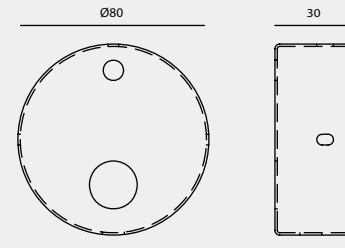

CANOPY TYPE

壁 蓋 種 類

A

A1

A2

A3

A4

A5