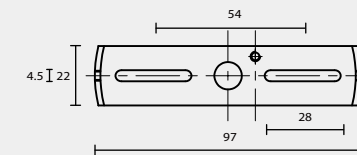

BACK PLATE TYPE

壁 鐵 種 類

A10