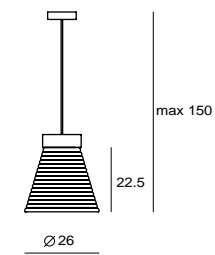

QIN P

SQ-292P
E27 1 x Max 23W CFL
mouth-blown glass, beech
shiny opal
Canopy: A3
Plate: A6