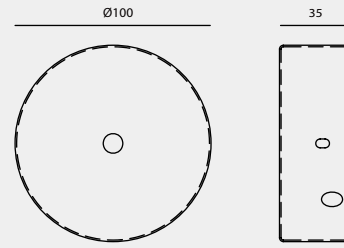

CANOPY TYPE

壁 蓋 種 類

A

A1

A2

A3

A4

A5