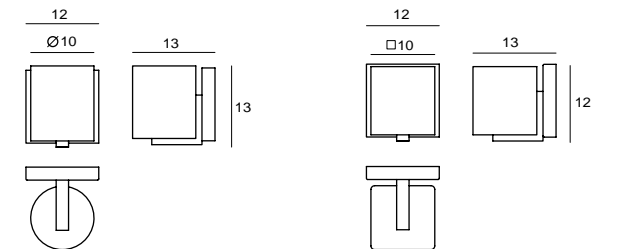

ZEN W 102
SG-102W1
G9 1 x 40W
Mouth-blown glass, steel (oil bronze)
Canopy: B5
Plate: C1

ZEN W 103
SG-103W1
G9 1 x 40W
Mouth-blown glass, steel (chrome)
Canopy: B5
Plate: C1