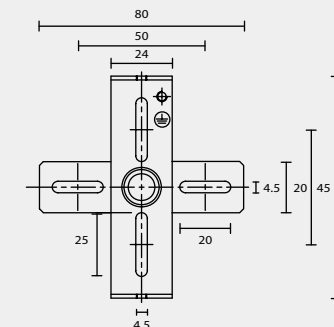

BACK PLATE TYPE

壁 鐵 種 類

B3

C1

C2

D

D1

D2