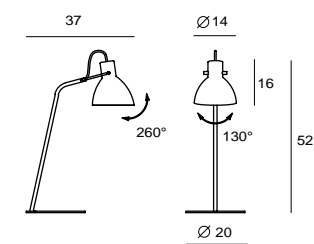

LAITO 光

LAITO collection is a tribute to vintage designs. The idea came from "banking lamps" which were largely used in banks back in old days. It has a specialized fishbone-like structure to enhance balance and allow the lampshade to rotate. When you focus on works, LAITO is focusing on you.

Laito 是日文的「光明」之意，外型汲取自經典不朽的燈罩以及傳統銀行燈的「魚骨結構」，是對復古的眷戀；以俐落的線條、霧面烤漆重新定義出都市低調與簡單的性格，搭配可 350° 轉動的新魚骨結構，讓「光」帶著復古，走入現代實用簡約生活之中。

By Chen, Chao Cheng 陳昭成, 2007