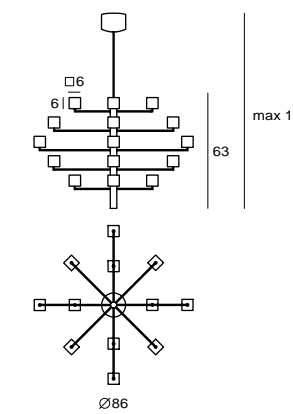

ICE 晶采

Light up the northern light, feeling what are reflected into your eyes as putting yourself in the north. ICE is visibly composed of icecube-like glass shades, which seems to be melted by the warm light.

點亮北極光，感受冰雪反射所有可見的亮，彷彿置身於北方國度。溫暖的色溫與冰塊的外表相調和，體驗冬季風情的同時也溫暖您的心。

By Chen, Chao Cheng 陳昭成, 2001