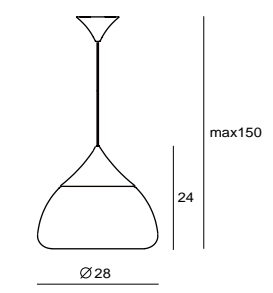

山林層巒疊翠，雲霧翻湧而變化於虛無縹緲間的裊繞景象，若能捕捉住，時而欣賞，多麼令人快意！點綴空間盎然樣的 MIST 吊燈，經由老師傅多年經驗操刀，精彩地將大片風景與玻璃交融。似有若無的霧面噴砂處理，自底部雲湧而起，燈亮時的氳氳感，彷彿日出初醒的光絲，瀰漫於雲海間；熄燈時的 MIST，恰如朵朵白雲，輕躍天空。

By Chen, Chao Cheng 陳昭成, 2014

MIST P L
 SQ-8997PL
 E27 R80 1 x Max 75W
 mouth-blown glass, steel
 copper/ matt brass
 sand-blasted
 Canopy: D2
 Plate: A12