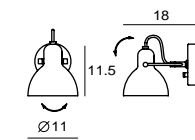

LAITO MINI W
SQ-793MWR-1
E14 1 x Max 40W
matt black/copper
shade rotatable
Canopy: A11
Plate: E